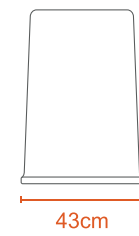

1.4Kg

Polypropylene