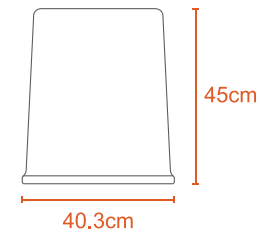

1.4Kg

Polypropylene