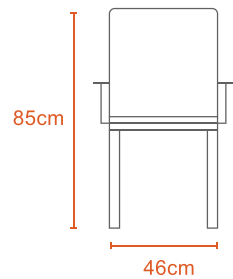

Black

Wooden Finish

Rose-wood

85cm

46cm

Kg

3Kg

44cm

45cm

Polypropylene

84cm

42cm

Kg

3Kg

34cm

48cm