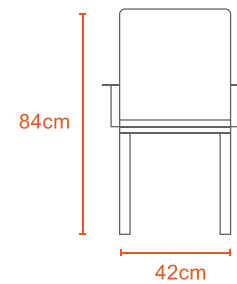

Black

Wooden Finish

Rose-wood

85cm

46cm

Kg

3Kg

44cm

45cm

Polypropylene

84cm

42cm

Kg

3Kg

34cm

48cm