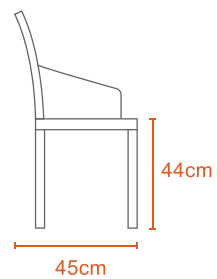

Black

Wooden Finish

Rose-wood

85cm

46cm

Kg

3Kg

44cm

45cm

Polypropylene

84cm

42cm

Kg

3Kg

34cm

48cm